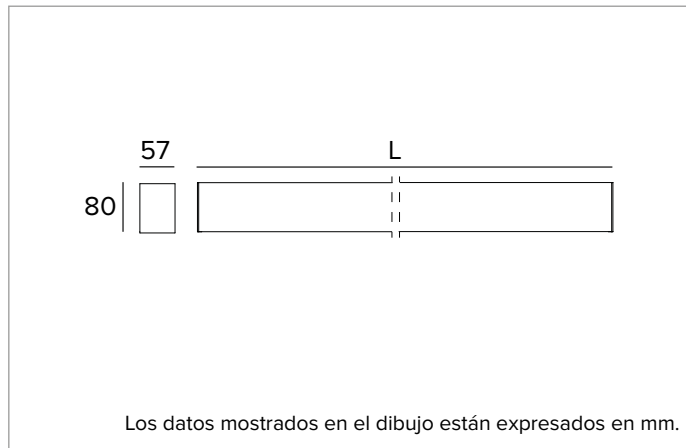

T029BY930ELPW | LOGICO EASY Stand Alone 57 - UGR16

Luminaria lineal de LED stand alone para instalaciones a plafón o en suspensión

	3000K	H(m)	D1(m)	D2(m)	Emax(lx)		
	Ra90	75°	59°				
Fixture Power	47W	1	1.54	1.14	1300		
Source Flux	4209lm	2	3.08	2.28	325		
Fixture Flux	4209lm	3	4.62	3.41	144		
Efficacy	90lm/W	4	6.16	4.55	81		
6000770	Imax=358cd/klm	Imax	1506cd	5	7.71	5.69	52

LÁMPARA

LED Engine constituido por tarjetas lineales Ra90.

Clase de eficiencia energética: D, E

Potencia nominal: 30W

Flujo nominal: 4209lm

Índice de reproducción cromática: 90

Rf: 92

Rg: 101

Cuerpo de aluminio extruido pintado de sección 57mm y tapas finales de policarbonato. Pantalla superior de cierre de policarbonato traslúcido.

Color y acabado: Blanco

Dimensiones: L=1472mm

Peso: 4,12Kg

Versión: LINEAL